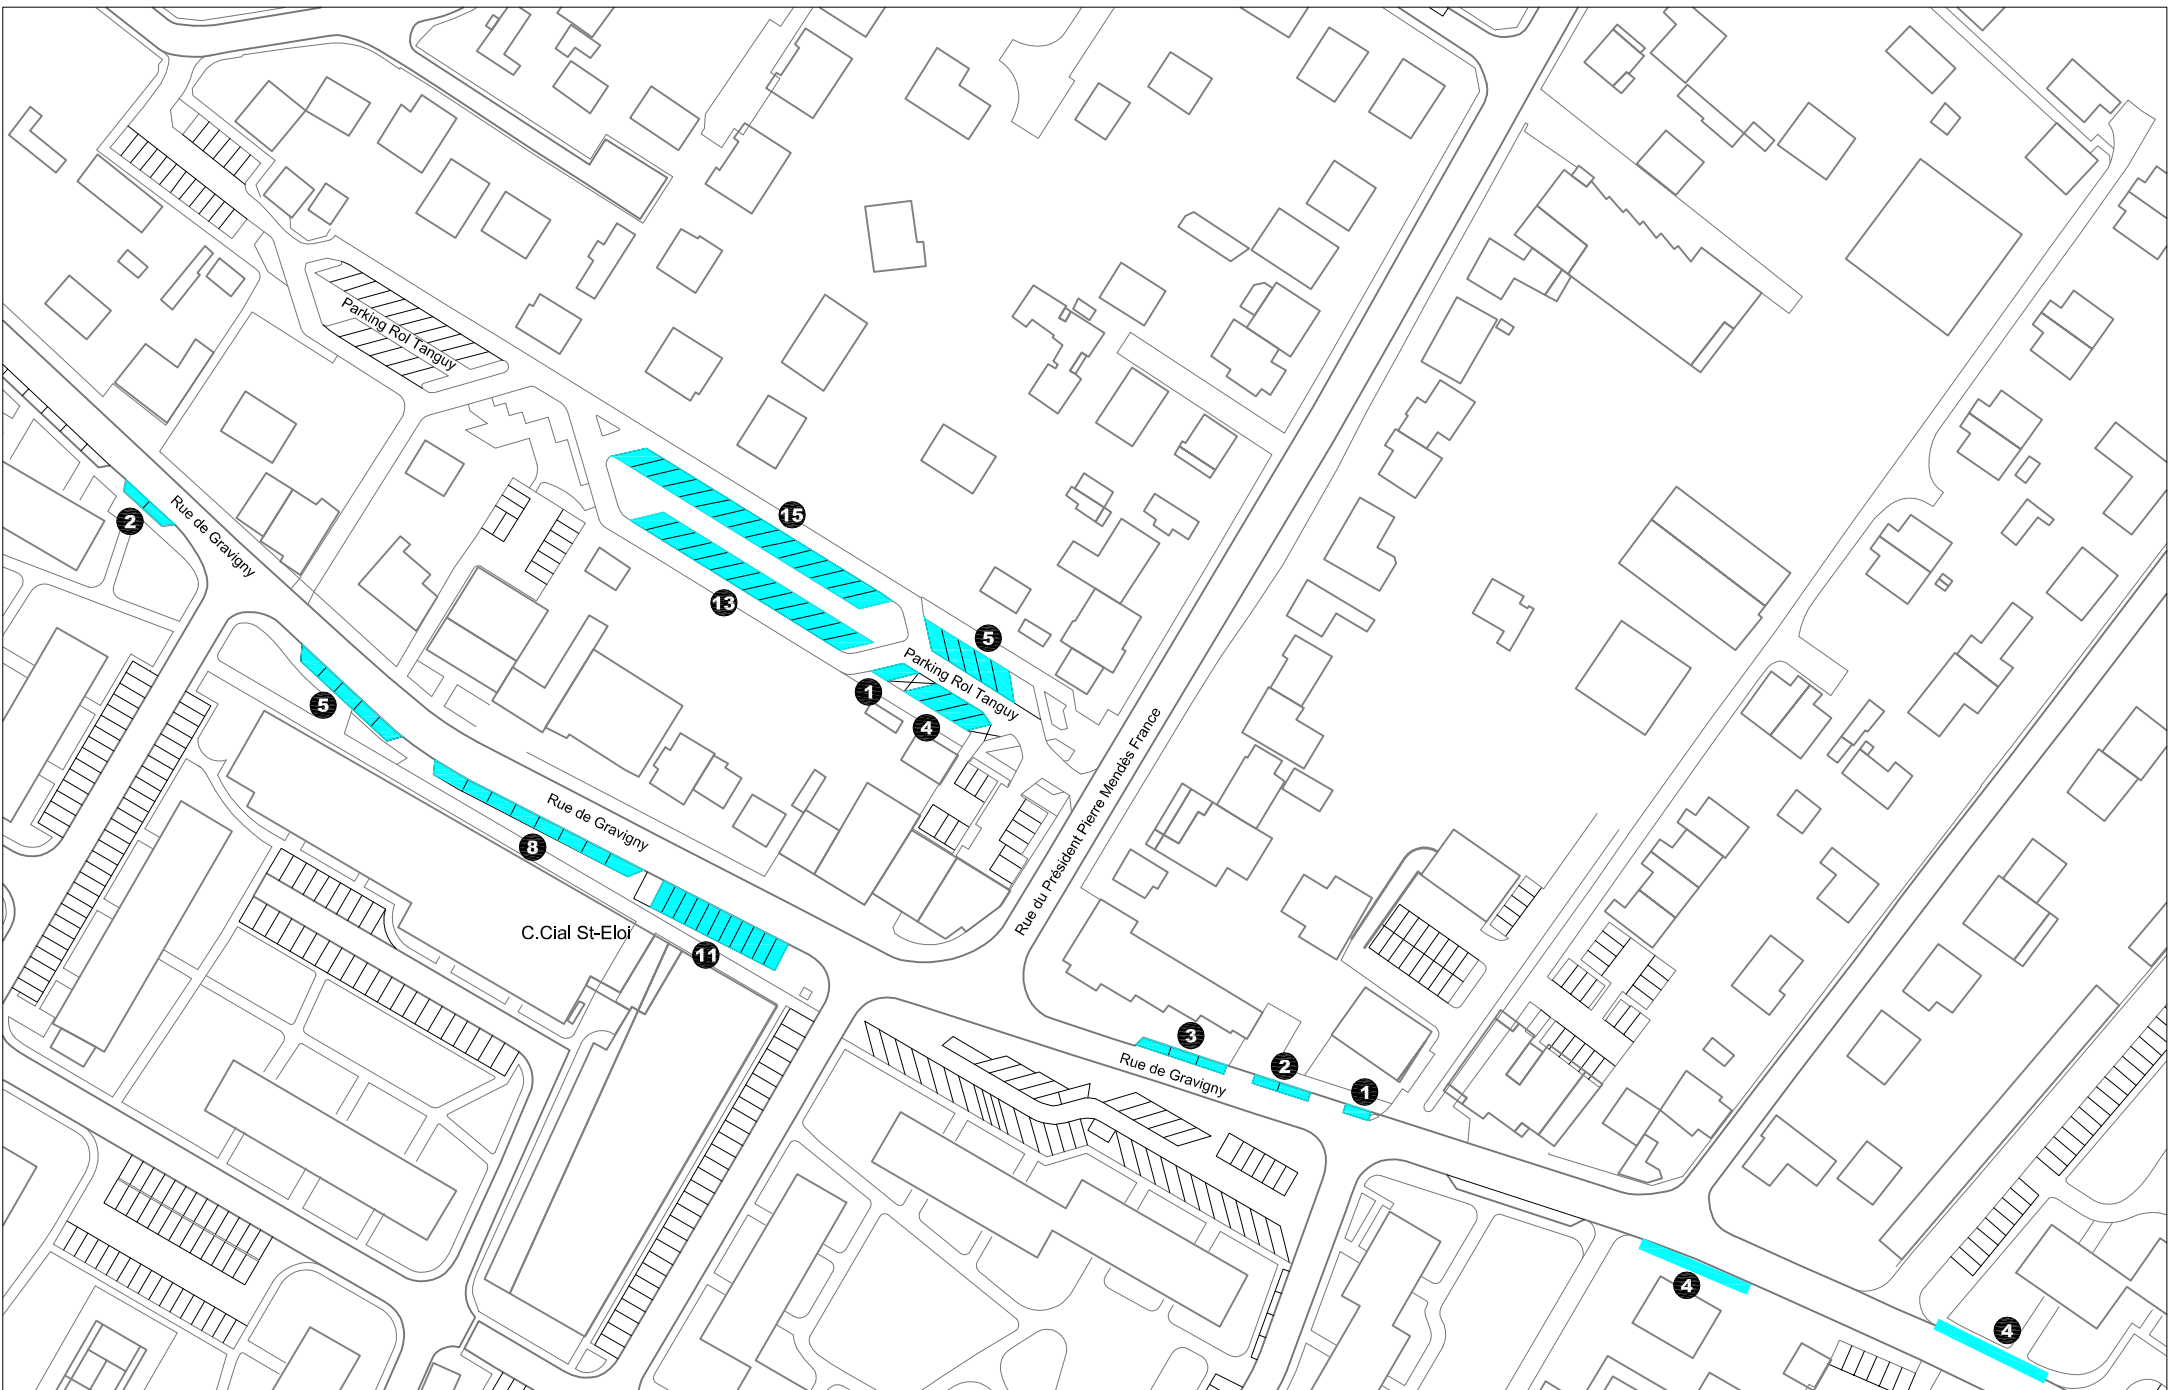

**PLAN DES RUES EN STATIONNEMENT A DUREE LIMITEE
SECTEUR LIBERATION / MARCHÉ / CHAMPS FOUX**

**PLAN DES RUES EN STATIONNEMENT A DUREE LIMITEE
AVENUE MAZARIN ENTRE LAUNAY ET C.Cial BEL ABORD**

**PLAN DES RUES EN STATIONNEMENT A DUREE LIMITEE
RUE DE GRAVIGNY / PARKING ROL TANGUY**