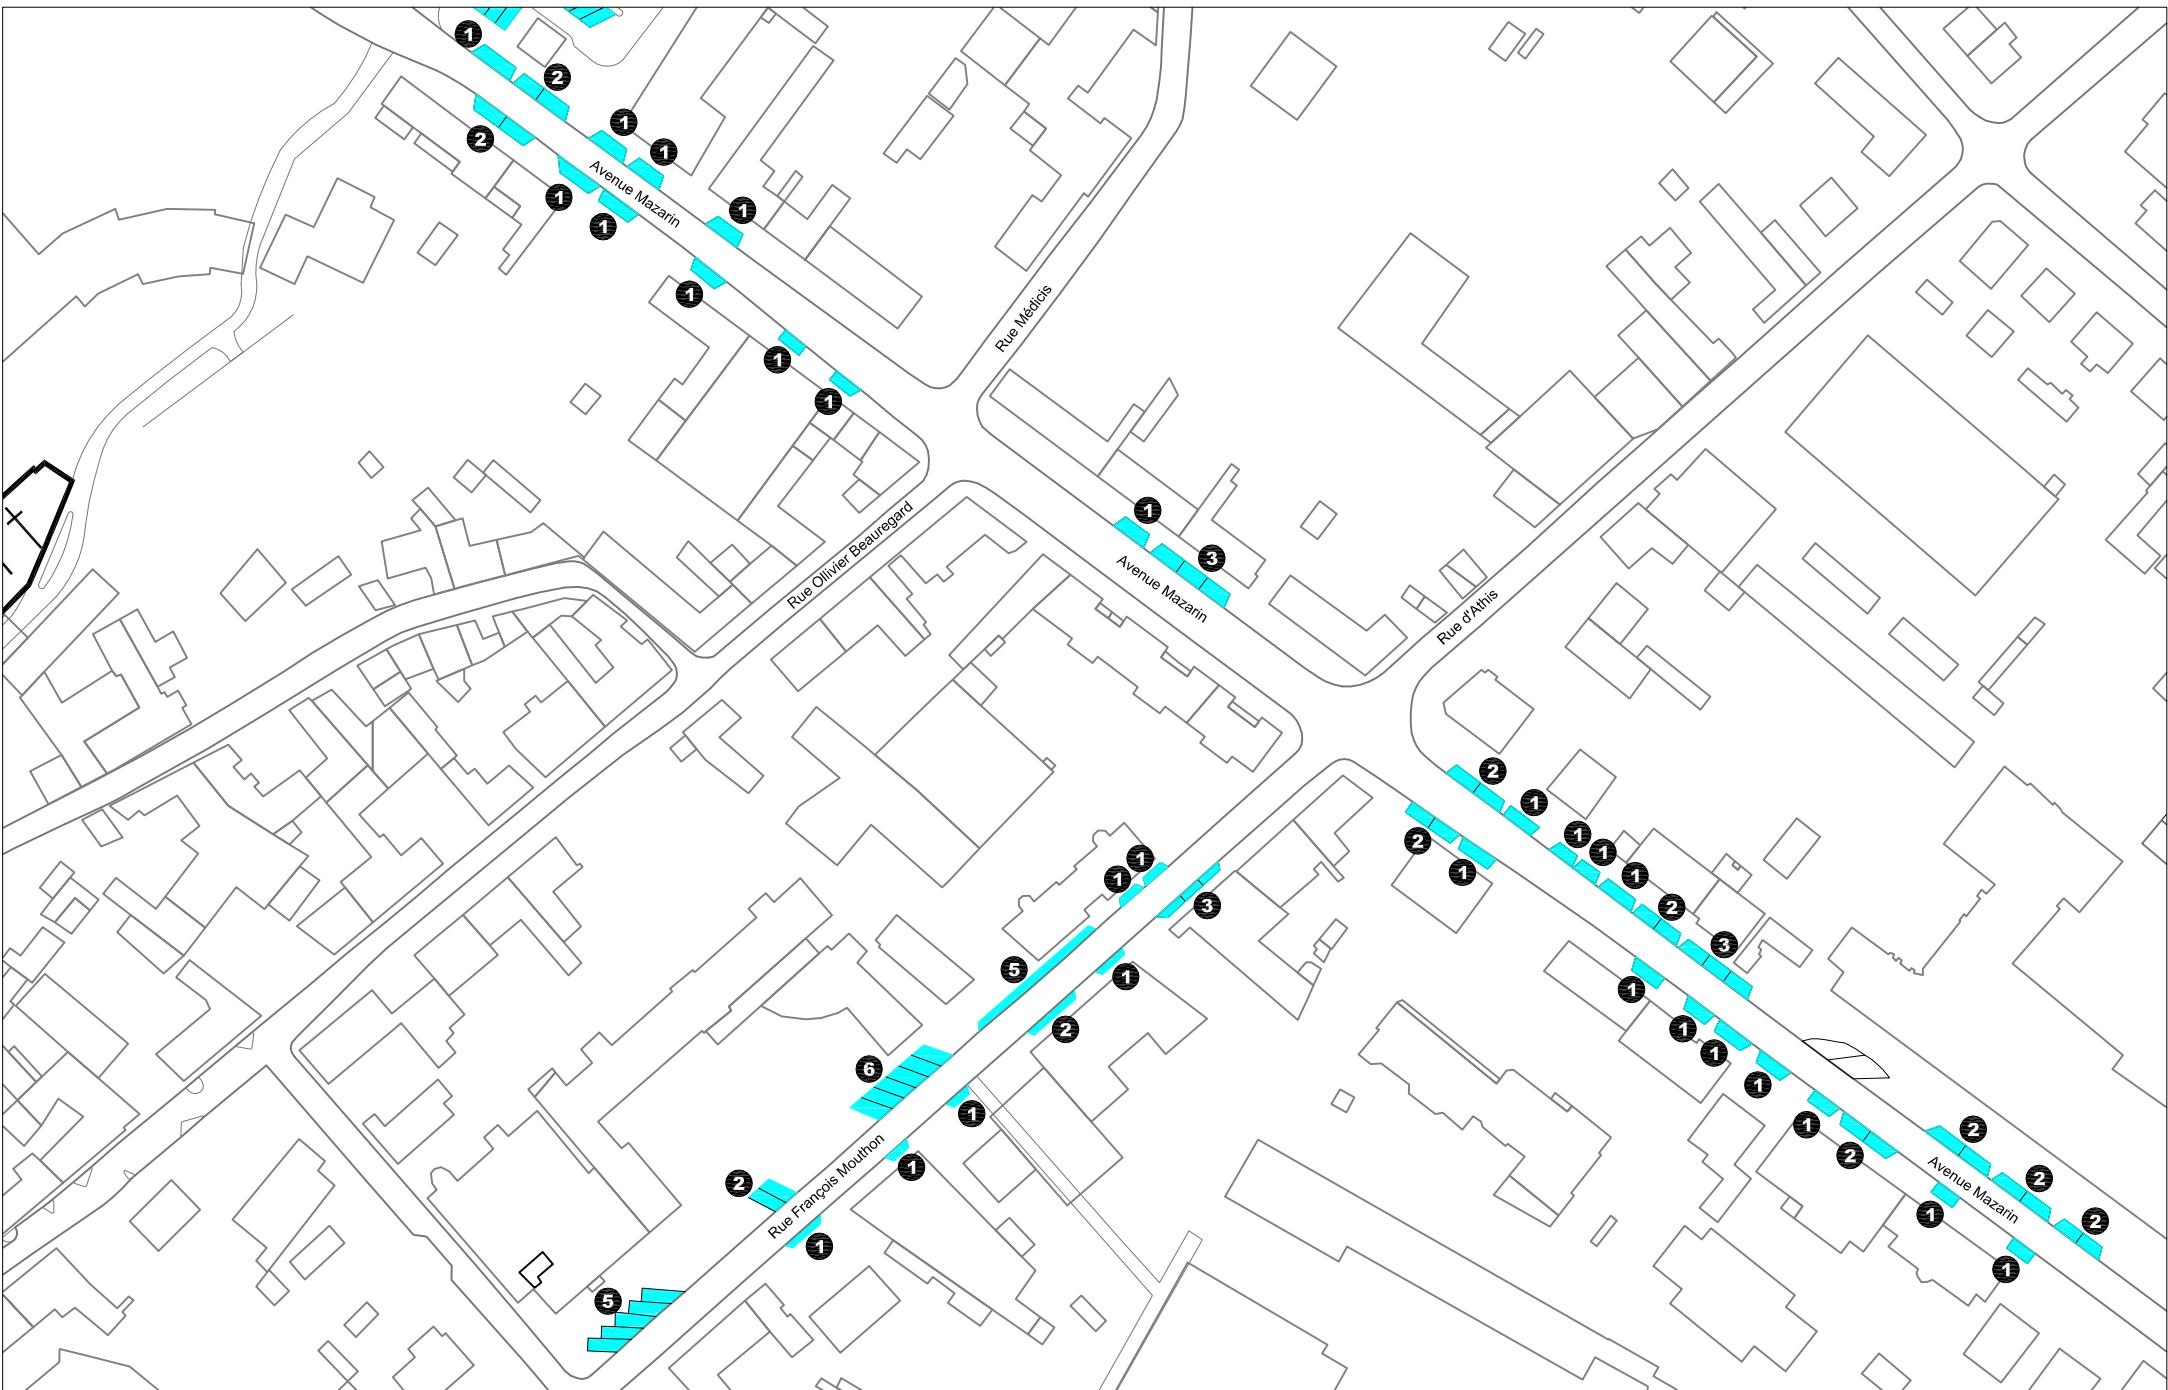

**PLAN DES RUES EN STATIONNEMENT A DUREE LIMITEE
SECTEUR LIBERATION / MARCHÉ / CHAMPS FOUX**

**PLAN DES RUES EN STATIONNEMENT A DUREE LIMITEE
AVENUE MAZARIN ENTRE LAUNAY ET C.Cial BEL ABORD**

**PLAN DES RUES EN STATIONNEMENT A DUREE LIMITEE
RUE DE GRAVIGNY / PARKING ROL TANGUY**