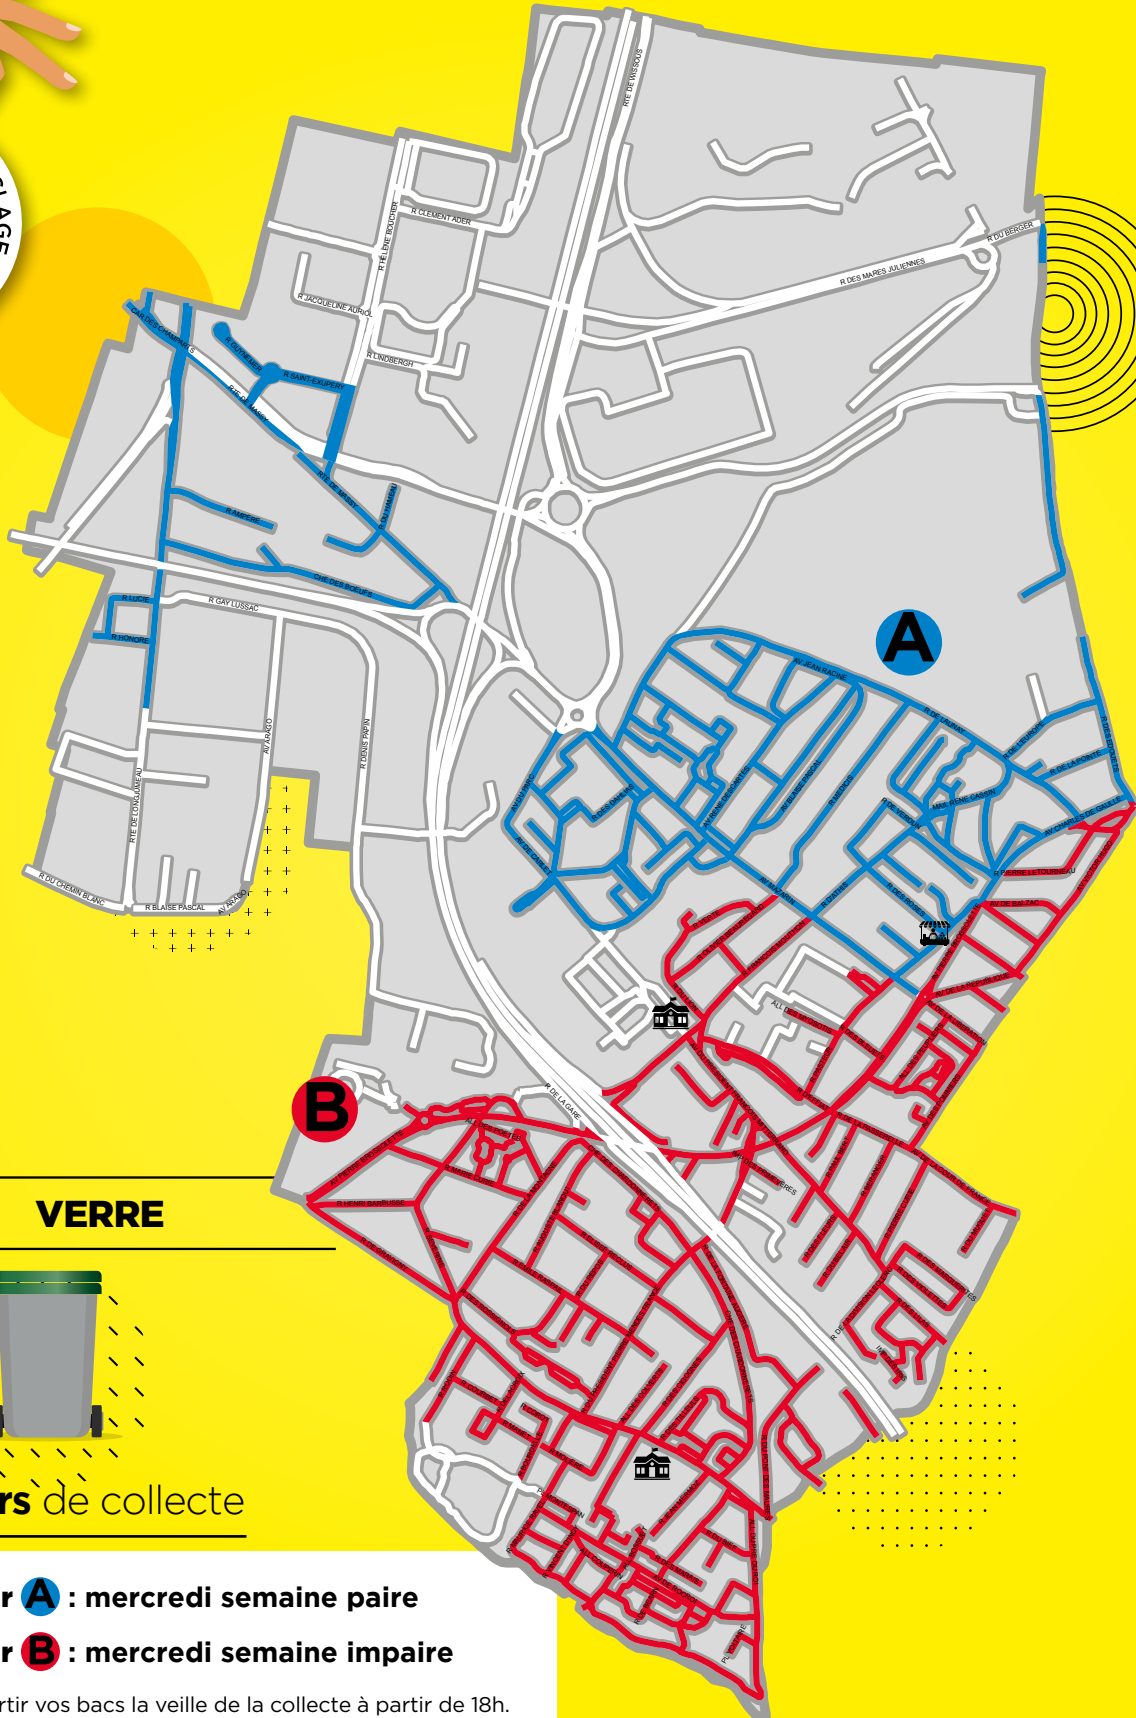

Collecte des déchets 2023

Chilly-Mazarin

VERRE

Secteurs de collecte

- > **Secteur A** : mercredi semaine paire
- > **Secteur B** : mercredi semaine impaire

Pensez à sortir vos bacs la veille de la collecte à partir de 18h.
Les collectes sont effectuées les jours fériés excepté le 1er Mai.