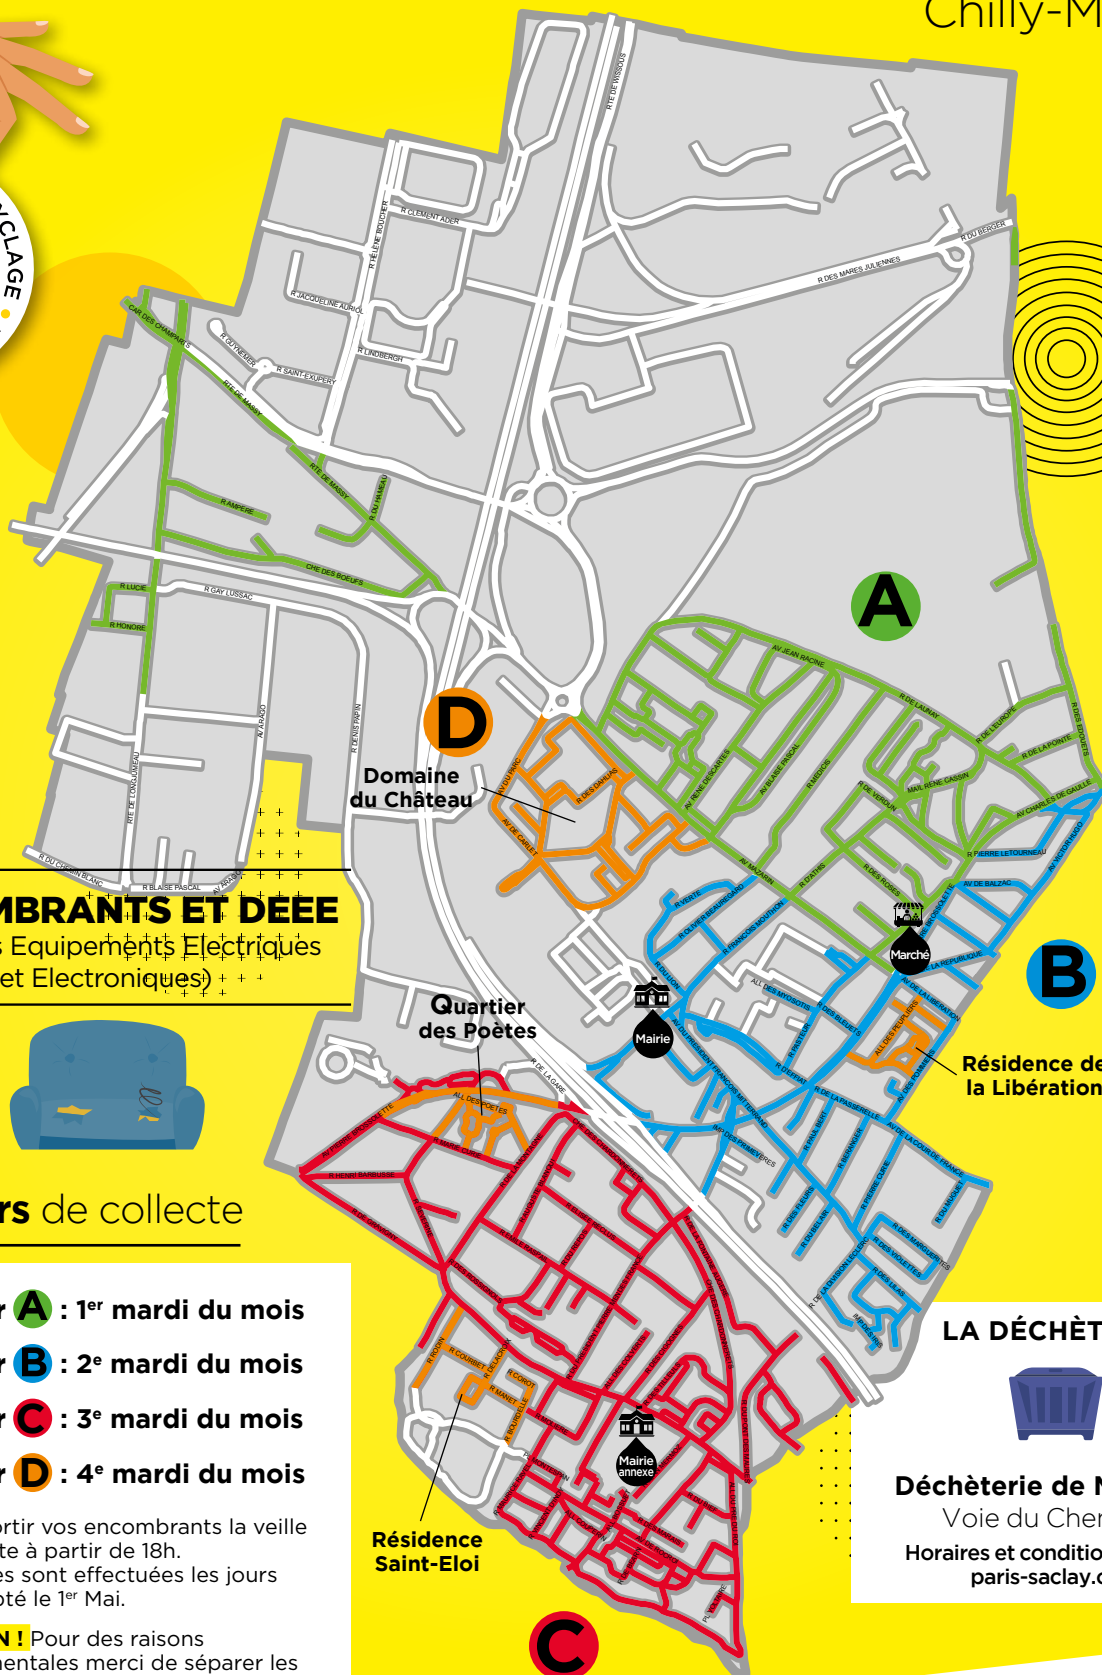

Collecte des déchets 2023

Chilly-Mazarin

ENCOMBRANTS ET DEEE
(Déchets Equipements Electroniques et Electroniques)

Secteurs de collecte

- > Secteur **A** : 1er mardi du mois
- > Secteur **B** : 2e mardi du mois
- > Secteur **C** : 3e mardi du mois
- > Secteur **D** : 4e mardi du mois

Pensez à sortir vos encombrants la veille de la collecte à partir de 18h. Les collectes sont effectuées les jours fériés excepté le 1er Mai.

ATTENTION ! Pour des raisons environnementales merci de séparer les déchets encombrant des DEEE passage de deux camions différents.

LA DÉCHÈTERIE

Déchèterie de Morangis
Voie du Cheminet
Horaires et conditions d'accès
paris-saclay.com

PARIS SACLAY
Communauté d'agglomération