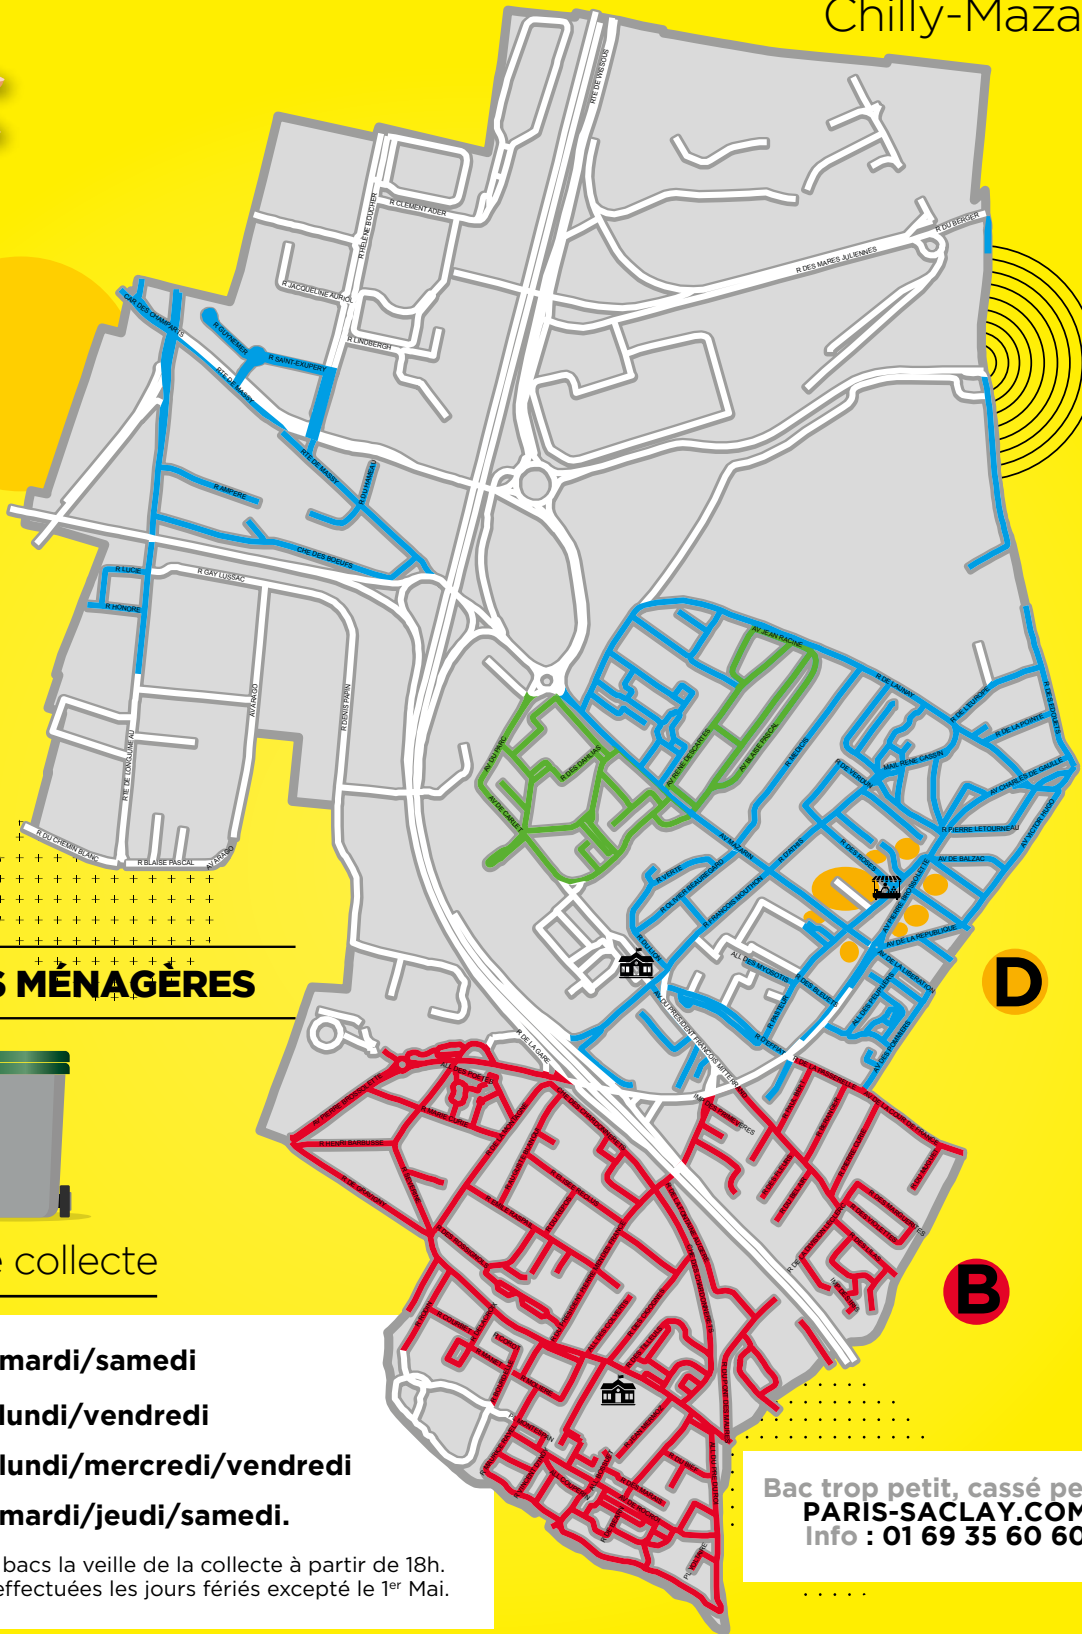

# Collecte des déchets 2023

Chilly-Mazarin

### Secteurs de collecte

- > Secteur **A** : mardi/samedi
- > Secteur **B** : lundi/vendredi
- > Secteur **C** : lundi/mercredi/vendredi
- > Secteur **D** : mardi/jeudi/samedi.

Pensez à sortir vos bacs la veille de la collecte à partir de 18h. Les collectes sont effectuées les jours fériés excepté le 1<sup>er</sup> Mai.