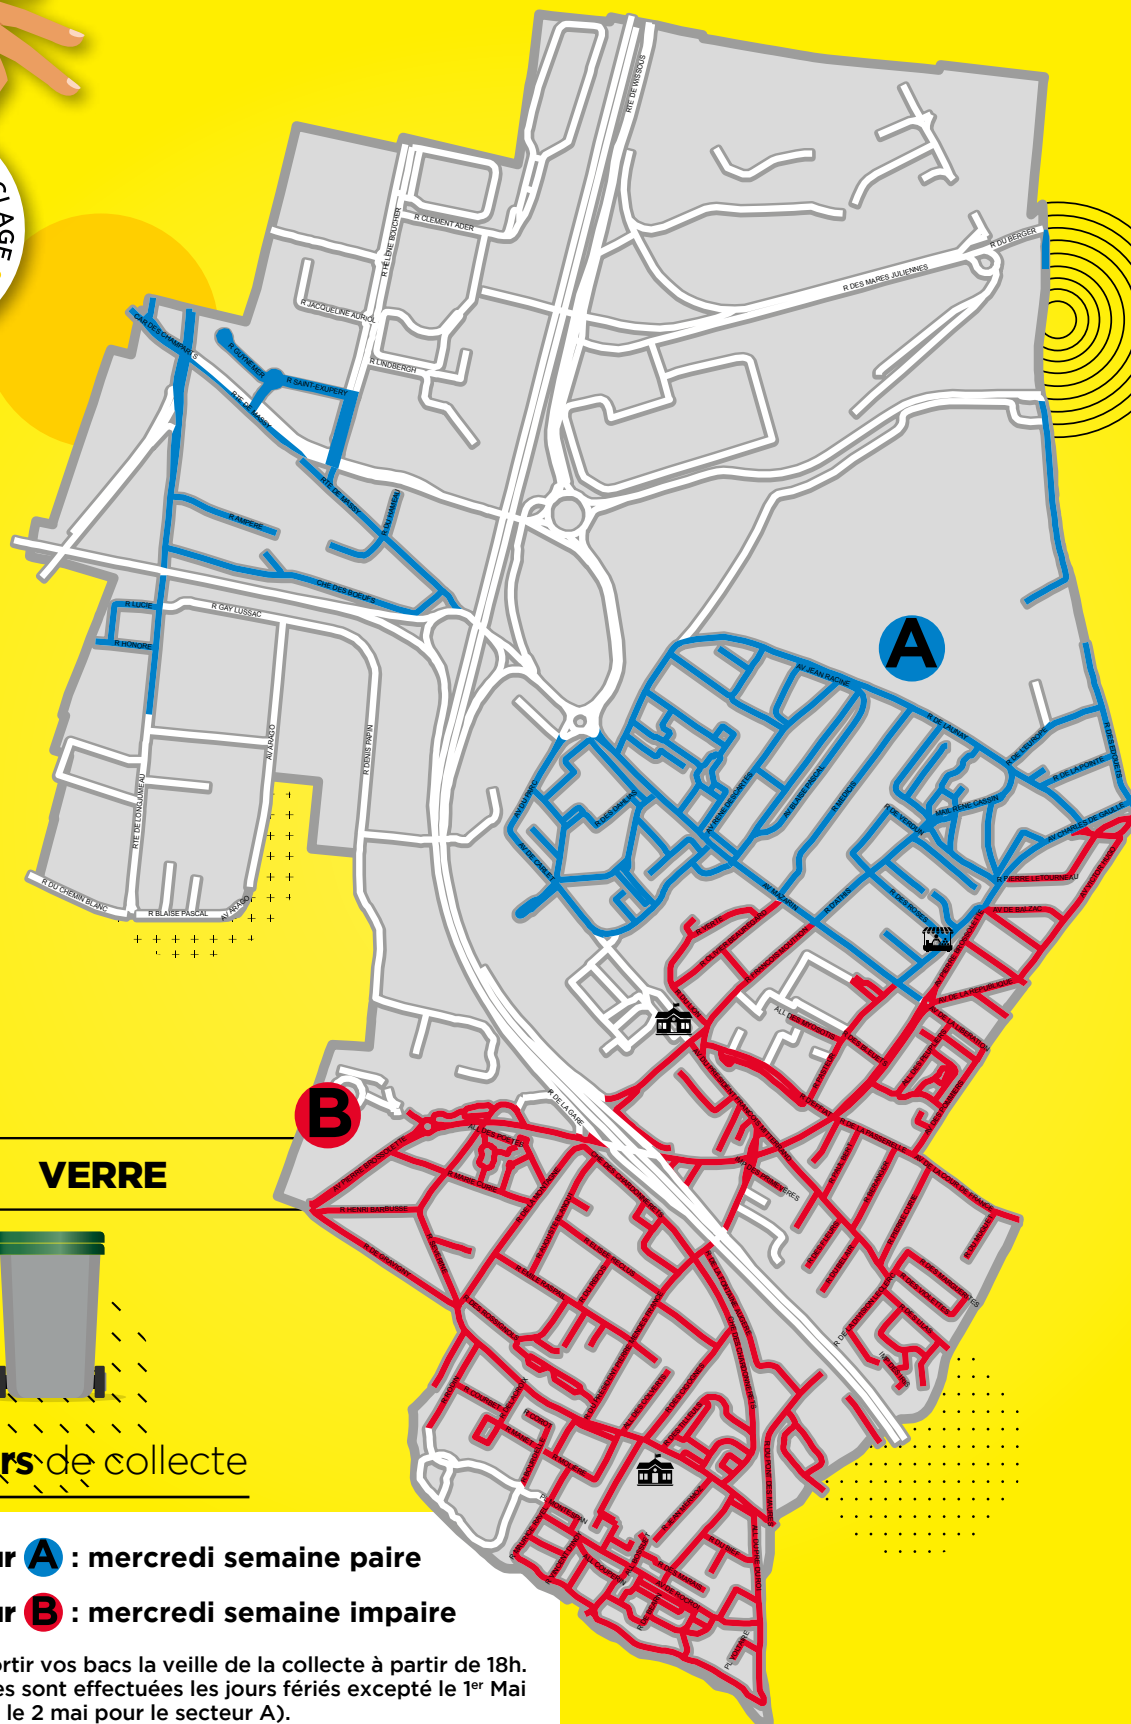

Collecte des déchets 2024

Chilly-Mazarin

VERRE

Secteurs de collecte

> **Secteur A** : mercredi semaine paire

> **Secteur B** : mercredi semaine impaire

Pensez à sortir vos bacs la veille de la collecte à partir de 18h.
Les collectes sont effectuées les jours fériés excepté le 1er Mai
(rattrapage le 2 mai pour le secteur A).