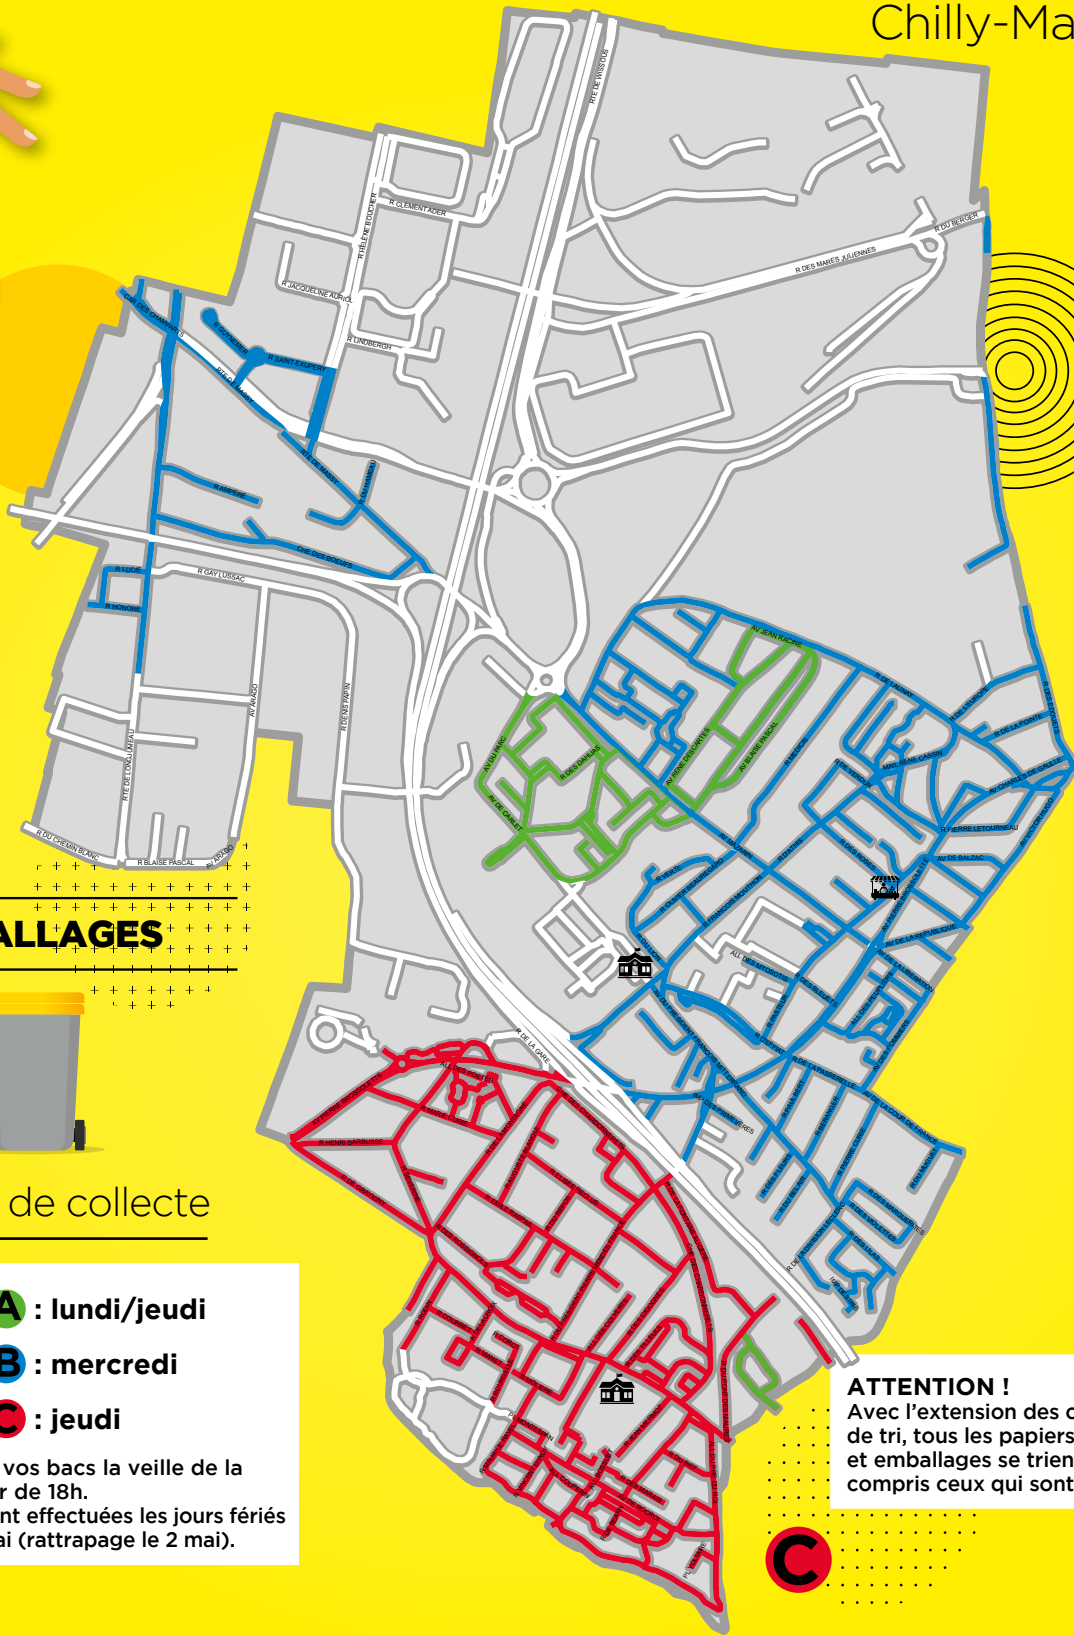

Collecte des déchets 2024

Chilly-Mazarin

ORDURES MÉNAGÈRES

Secteurs de collecte

- > Secteur **A** : mardi/samedi
- > Secteur **B** : lundi/vendredi
- > Secteur **C** : lundi/mercredi/vendredi
- > Secteur **D** : mardi/jeudi/samedi.

**PARIS
SACLAY**
Communauté d'agglomération

Collecte des déchets 2024

Chilly-Mazarin

EMBALLAGES

Secteurs de collecte

- > Secteur **A** : lundi/jeudi
- > Secteur **B** : mercredi
- > Secteur **C** : jeudi

Pensez à sortir vos bacs la veille de la collecte à partir de 18h.
Les collectes sont effectuées les jours fériés excepté le 1^{er} Mai (rattrapage le 2 mai).

ATTENTION !
Avec l'extension des consignes de tri, tous les papiers, cartons et emballages se trient, y compris ceux qui sont souillés.

DÉCHETS VERTS

L'ensemble de la ville est collecté chaque semaine le lundi du 18 mars au 25 novembre 2024.