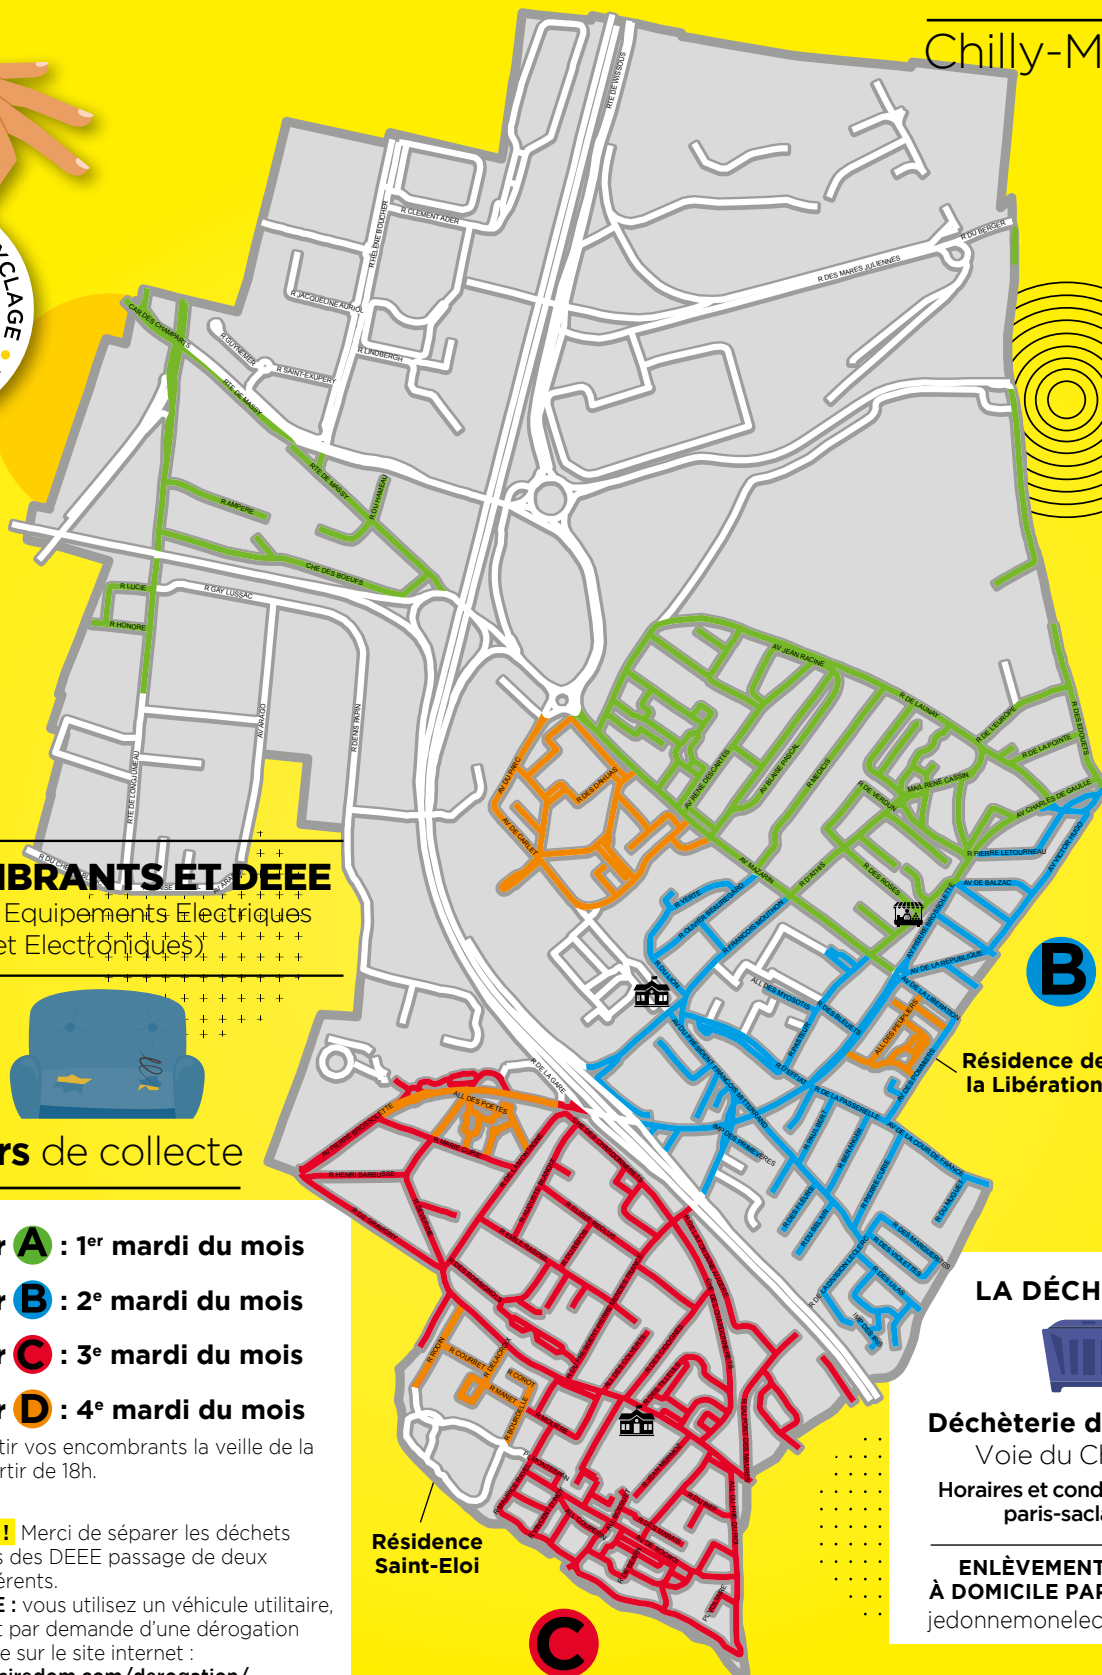

Collecte des déchets 2024

Chilly-Mazarin

ENCOMBRANTS ET DEEE

(Déchets Equipements Electriques et Electroniques)

Secteurs de collecte

- > Secteur **A** : 1er mardi du mois
- > Secteur **B** : 2e mardi du mois
- > Secteur **C** : 3e mardi du mois
- > Secteur **D** : 4e mardi du mois

Pensez à sortir vos encombrants la veille de la collecte à partir de 18h.

ATTENTION ! Merci de séparer les déchets encombrants des DEEE passage de deux camions différents.
DECHETERIE : vous utilisez un véhicule utilitaire, l'accès se fait par demande d'une dérogation 72h à l'avance sur le site internet : <http://www.siredom.com/derogation/>
Le volume maximum autorisé est de 5m³ par passage.

B

Résidence de la Libération

C

Résidence Saint-Eloi

LA DÉCHÈTERIE

Déchèterie de Morangis
Voie du Cheminet
Horaires et conditions d'accès paris-saclay.com

ENLÈVEMENT DES DEEE À DOMICILE PAR ECOSYSTEM
jedonnemonelectromenager.fr