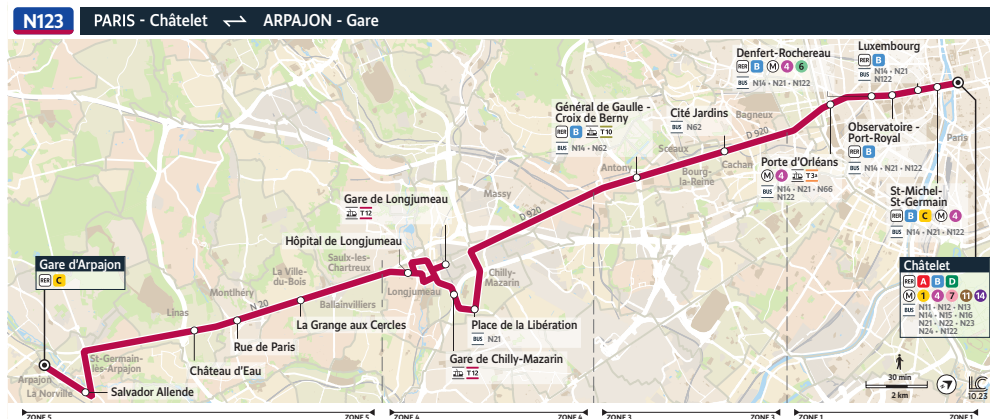

Services numériques du quotidien (navigateur multimodal, portail régional, information en temps réel...)

À PARTIR DE LA NUIT DU 1^{ER} AU 2 JANVIER 2024

BUS **N123**

**DÉCOUVREZ LE BUS
DE NUIT ENTRE
ARPAJON ET PARIS -
CHÂTELET**

POUR TOUT SAVOIR SUR VOS LIGNES :

-  Appli Île-de-France Mobilités
-  iledefrance-mobilites.fr > Me déplacer
-  @CoeurEs_IDFM

Un service continu avec le Bus de Nuit N123

- Le **Bus de Nuit N123** simplifie vos déplacements entre Arpajon et Paris - Châtelet.
- Il prend le relais après le dernier train pour vous proposer un lien permanent entre les gares du territoire et les principaux points d'arrêt.
- Le **N123** circule 7j/7, toute l'année, de 23h40 à 4h20, avec un **passage toutes les heures** dans les 2 sens de circulation.
- Vos titres de transport régionaux sont **acceptés** (passe Navigo, 2 tickets T+, etc.).
- **Descente à la demande** entre deux arrêts, pour vous déposer au plus proche de chez vous.

DIRECTION PARIS

Arpajon - Gare d'Arpajon	23:41	00:41	01:41	02:41
La Norville - Salvador Allende	23:44	00:44	01:44	02:44
Linass - Château d'Eau	23:54	00:54	01:54	02:54
Montlhéry - Rue de Paris	23:59	00:59	01:59	02:59
La Ville-du-Bois - La Grange aux Cercles	00:03	01:03	02:03	03:03
Longjumeau - Hôpital de Longjumeau	00:09	01:09	02:09	03:09
Longjumeau - Gare de Longjumeau	00:12	01:12	02:12	03:12
Chilly Mazarin - Gare de Chilly Mazarin	00:17	01:17	02:17	03:17
Chilly Mazarin - Place de la Libération	00:20	01:20	02:20	03:20
Antony - Général De Gaulle - Croix de Berny	00:36	01:36	02:36	03:36
Bagneux - Cité Jardins	00:42	01:42	02:42	03:42
Paris - Porte d'Orléans - Métro	00:50	01:50	02:50	03:50
Paris - Denfert-Rochereau - Arago	00:55	01:55	02:55	03:55
Paris - Observatoire - Port Royal	00:57	01:57	02:57	03:57
Paris - Luxembourg	00:59	01:59	02:59	03:59
Paris - Saint-Michel - Saint-Germain	01:02	02:02	03:02	04:02
Paris - Châtelet	01:06	02:06	03:06	04:06